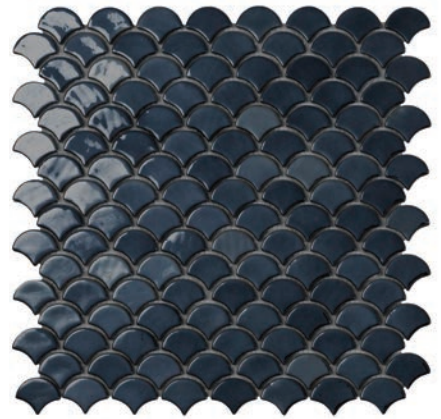

Waxman Ceramics

SOUL

Glass Mosaics
36x29mm Fan

COLOURS

6000S
BR White

6004S
BR Dark Blue

6005S
BR Black

6106S
Matt White

6108S
Matt Black

Green Mix

600S BR White - 36x29mm Fan

6005S BR Black - 36x29mm Fan

6106S Matt White - 36x29mm Fan

6108S Matt Black - 36x29mm Fan

SPECIFICATION

| | | |
|--------------------|----------|----------|
| Vitrified ✓ | | |
| | Internal | External |
| Walls | ✓ | ✓ |
| Floors | | |