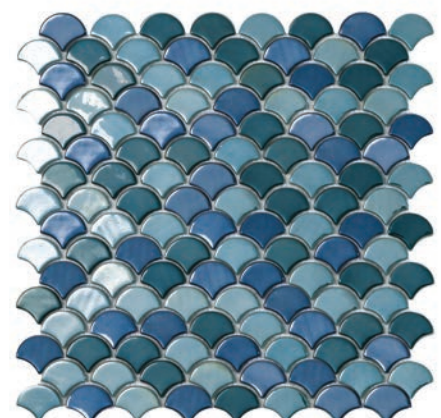

Waxman Ceramics

SOUL

Glass Mosaics
36x29mm Fan

COLOURS

6000S
BR White

6004S
BR Dark Blue

6005S
BR Black

6106S
Matt White

6108S
Matt Black

Green Mix

600S BR White - 36x29mm Fan

6005S BR Black - 36x29mm Fan

6106S Matt White - 36x29mm Fan

6108S Matt Black - 36x29mm Fan

SPECIFICATION

| | | |
|--------------------|----------|----------|
| Vitrified ✓ | | |
| | Internal | External |
| Walls | ✓ | ✓ |
| Floors | | |