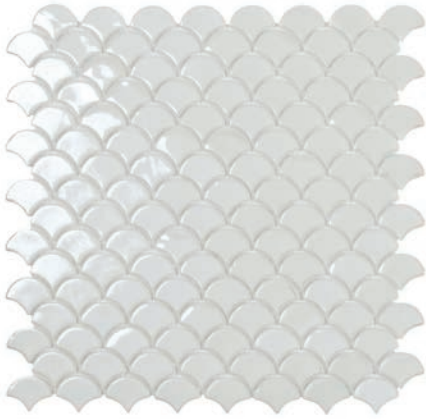

Waxman Ceramics

SOUL

Glass Mosaics
36x29mm Fan

COLOURS

6000S
BR White

6004S
BR Dark Blue

6005S
BR Black

6106S
Matt White

6108S
Matt Black

Green Mix

600S BR White - 36x29mm Fan

6005S BR Black - 36x29mm Fan

6106S Matt White - 36x29mm Fan

6108S Matt Black - 36x29mm Fan

SPECIFICATION

| | | |
|--------------------|----------|----------|
| Vitrified ✓ | | |
| | Internal | External |
| Walls | ✓ | ✓ |
| Floors | | |