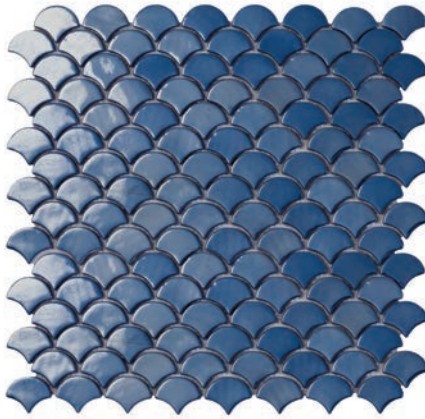

Waxman Ceramics

SOUL

Glass Mosaics
36x29mm Fan

COLOURS

6000S
BR White

6004S
BR Dark Blue

6005S
BR Black

6106S
Matt White

6108S
Matt Black

Green Mix

600S BR White - 36x29mm Fan

6005S BR Black - 36x29mm Fan

6106S Matt White - 36x29mm Fan

6108S Matt Black - 36x29mm Fan

SPECIFICATION

| | | |
|--------------------|----------|----------|
| Vitrified ✓ | | |
| | Internal | External |
| Walls | ✓ | ✓ |
| Floors | | |