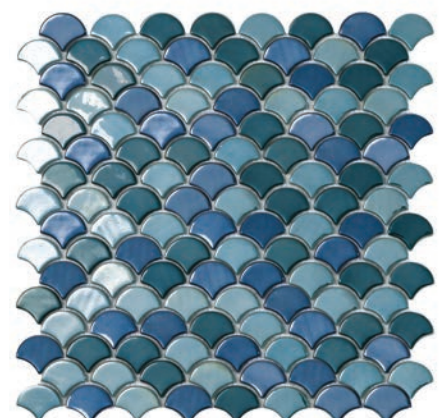

Waxman Ceramics

SOUL

Glass Mosaics
36x29mm Fan

COLOURS

6000S
BR White

6004S
BR Dark Blue

6005S
BR Black

6106S
Matt White

6108S
Matt Black

Green Mix

600S BR White - 36x29mm Fan

6005S BR Black - 36x29mm Fan

6106S Matt White - 36x29mm Fan

6108S Matt Black - 36x29mm Fan

SPECIFICATION

Vitrified ✓		
	Internal	External
Walls	✓	✓
Floors		