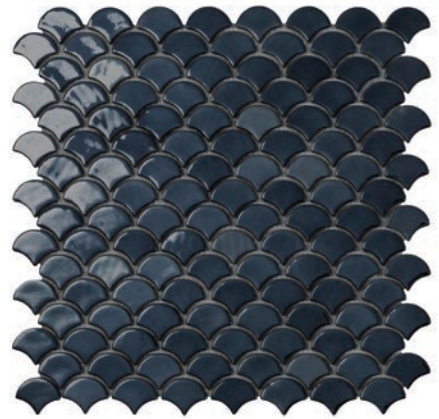

Waxman Ceramics

SOUL

Glass Mosaics
36x29mm Fan

COLOURS

6000S
BR White

6004S
BR Dark Blue

6005S
BR Black

6106S
Matt White

6108S
Matt Black

Green Mix

600S BR White - 36x29mm Fan

6005S BR Black - 36x29mm Fan

6106S Matt White - 36x29mm Fan

6108S Matt Black - 36x29mm Fan

SPECIFICATION

Vitrified ✓		
	Internal	External
Walls	✓	✓
Floors		