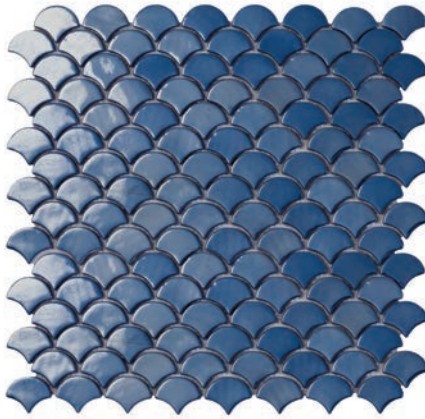

Waxman Ceramics

SOUL

Glass Mosaics
36x29mm Fan

COLOURS

6000S
BR White

6004S
BR Dark Blue

6005S
BR Black

6106S
Matt White

6108S
Matt Black

Green Mix

600S BR White - 36x29mm Fan

6005S BR Black - 36x29mm Fan

6106S Matt White - 36x29mm Fan

6108S Matt Black - 36x29mm Fan

SPECIFICATION

Vitrified ✓		
	Internal	External
Walls	✓	✓
Floors		