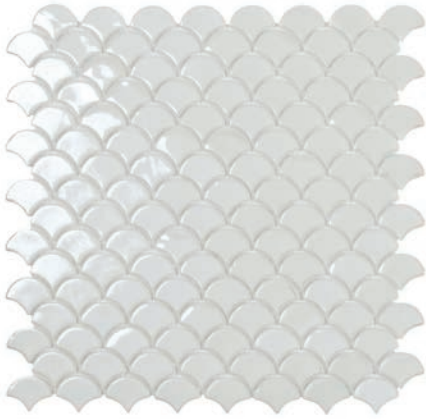

Waxman Ceramics

SOUL

Glass Mosaics
36x29mm Fan

COLOURS

6000S
BR White

6004S
BR Dark Blue

6005S
BR Black

6106S
Matt White

6108S
Matt Black

Green Mix

600S BR White - 36x29mm Fan

6005S BR Black - 36x29mm Fan

6106S Matt White - 36x29mm Fan

6108S Matt Black - 36x29mm Fan

SPECIFICATION

Vitrified ✓		
	Internal	External
Walls	✓	✓
Floors		