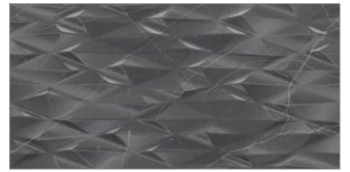

# COLOURS

---

**R3776 White**  
30x60cm

**R3777 Ivory**  
30x60cm

**R3778 Grey**  
30x60cm

**R3779 Coal**  
30x60cm

**R3781 Prisma White Dec**  
30x60cm

**R3782 Prisma Ivory Dec**  
30x60cm

**R3783 Prisma Grey Dec**  
30x60cm

**R3784 Prisma Coal Dec**  
30x60cm