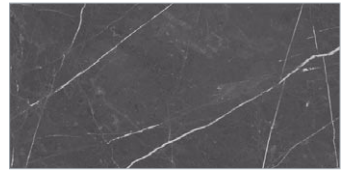

# COLOURS

---

**R3776 White**  
30x60cm

**R3777 Ivory**  
30x60cm

**R3778 Grey**  
30x60cm

**R3779 Coal**  
30x60cm

**R3781 Prisma White Dec**  
30x60cm

**R3782 Prisma Ivory Dec**  
30x60cm