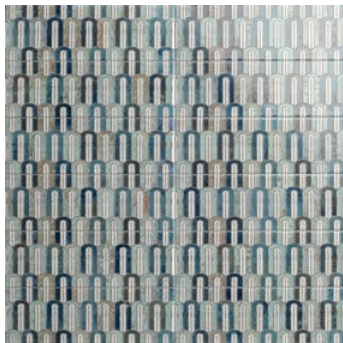

BELLAGIO

COLOURS

Bianco
10x30cm

Aquamarine
10x30cm

Smeraldo
10x30cm

Blu
10x30cm

Caramel
10x30cm

Fuocco
10x30cm

Caramel Scale Decor
10x30cm

Blu Scale Decor
10x30cm

Stampatto Decor
10x30cm

Blu Arco Decor
10x30cm

Caramel Arco Decor
10x30cm

Reflex Decor
10x30cm

Bellagio Fuocco 10x30cm

Bellagio Caramel 10x30cm